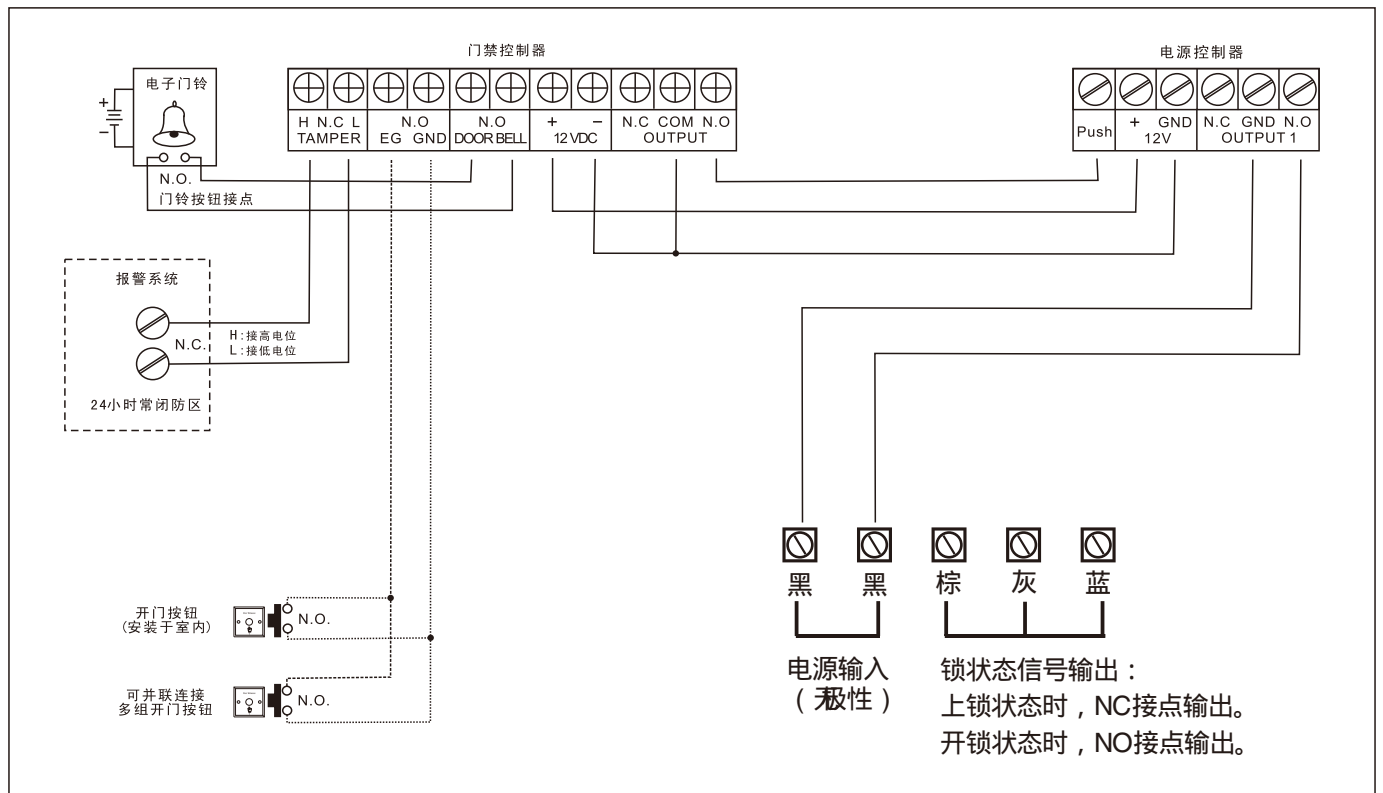

YLI ELECTRONIC
意林電子

明装式坚固型电插锁附锁胆

Model: YB-900

技术参数

锁体尺寸	329.5Lx41Wx46H(mm)
锁芯尺寸	29.5mm凸出长度x17.8mm直径
信号输出	锁状态信号输出NC NO/COM接点
工作电压	DC 12V(可订DC 24V)
工作电流	启动电流 5.0A 维持电流0.6A
安全类型	断电上锁
锁芯强度	304不锈钢抛光处理, 承受2000kg冲击
防水等级	IP-55
安装方式	外露式明装、可向左或向下安装
选配电源	YP-904-5
选用门型	钢制闸门、重型门
外壳材料	304不锈钢
产品重量	1.8kg

尺寸图

接线

系统示意图

安装步骤图