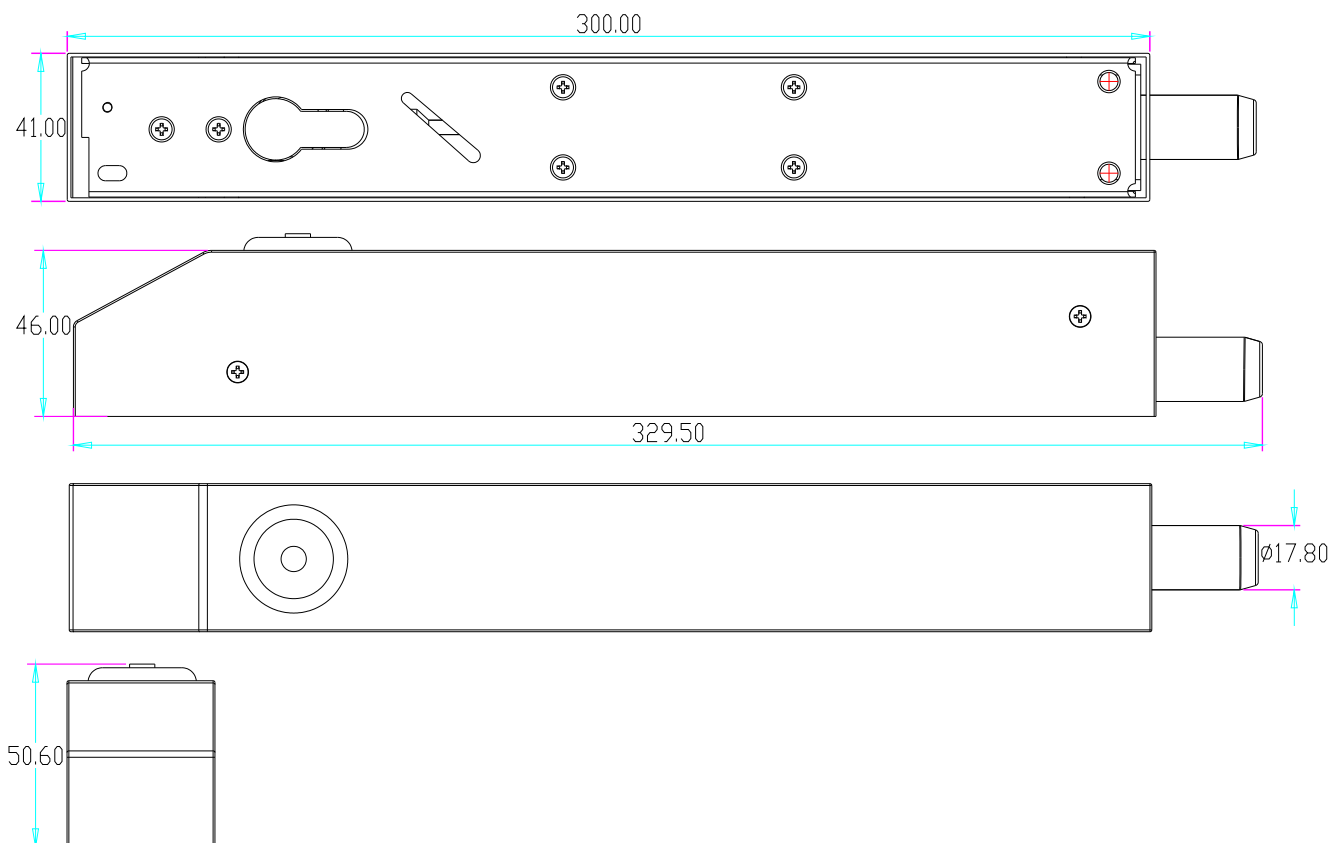

YLI ELECTRONIC
意林電子

明装式坚固型电插锁附锁胆

Model: YB-900

技术参数

锁体尺寸	329.5Lx41Wx46H(mm)
锁芯尺寸	29.5mm凸出长度x17.8mm直径
信号输出	锁状态信号输出NC NO/COM接点
工作电压	DC 12V(可订DC 24V)
工作电流	启动电流 5.0A 维持电流0.6A
安全类型	断电上锁
锁芯强度	304不锈钢抛光处理, 承受2000kg冲击
防水等级	IP-55
安装方式	外露式明装、可向左或向下安装
选配电源	YP-904-5
选用门型	钢制闸门、重型门
外壳材料	304不锈钢
产品重量	1.8kg

尺寸图

接线

系统示意图

安装步骤图