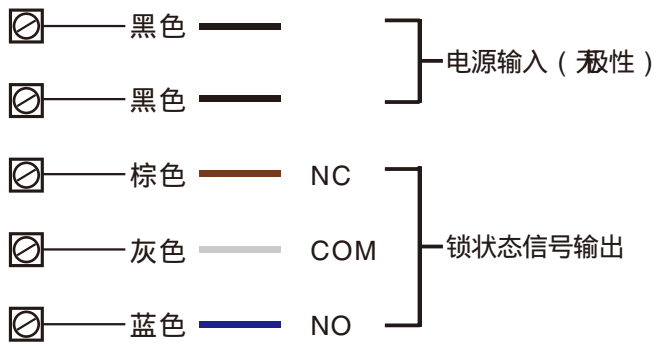

YLI ELECTRONIC
意林電子

明装式坚固型电插锁附锁胆

Model: YB-900

技术参数

锁体尺寸	329.5Lx41Wx46H(mm)
锁芯尺寸	29.5mm凸出长度x17.8mm直径
信号输出	锁状态信号输出NC NO/COM接点
工作电压	DC 12V(可订DC 24V)
工作电流	启动电流 5.0A 维持电流0.6A
安全类型	断电上锁
锁芯强度	304不锈钢抛光处理, 承受2000kg冲击
防水等级	IP-55
安装方式	外露式明装、可向左或向下安装
选配电源	YP-904-5
选用门型	钢制闸门、重型门
外壳材料	304不锈钢
产品重量	1.8kg

尺寸图

接线

系统示意图

安装步骤图